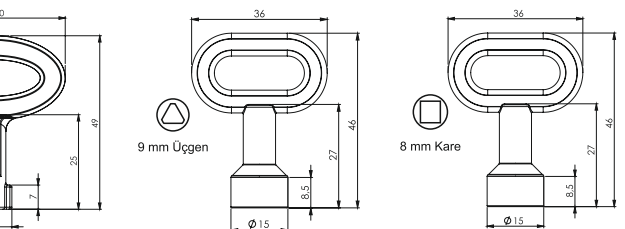

Yaylı Pano Kilidi 6mm ALLEN Göbekli

KOD	h	L		TL
TK 0201 29 07	6	52		
TK 0201 29 09	0	54		
TK 0201 29 10	7	44		

KOD	AÇIKLAMA		TL
A2 0203	DB anahtar 5mm		
A5 0203	ÜÇGEN anahtar 9mm		
A9 0203	KARE anahtar 8mm