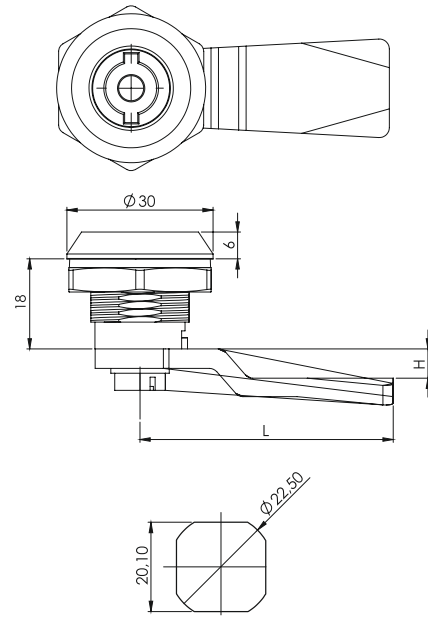

Yaylı Pano Kilidi KARE Göbekli

KOD	h	L		TL
TK 0201 23 07	6	52		
TK 0201 23 09	0	54		
TK 0201 23 10	7	44