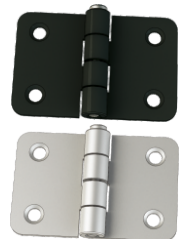

KOD	AÇIKLAMA		TL
TM 01 5076sk	çelik menteşe krom		
TM 01 5076sb	çelik menteşe boyalı