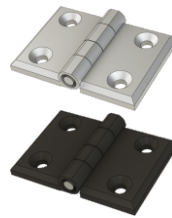

50x70 Menteşe

KOD	AÇIKLAMA		TL
TM 01 5070zk	zamak krom		
TM 02 5070zb	zamak boyalı