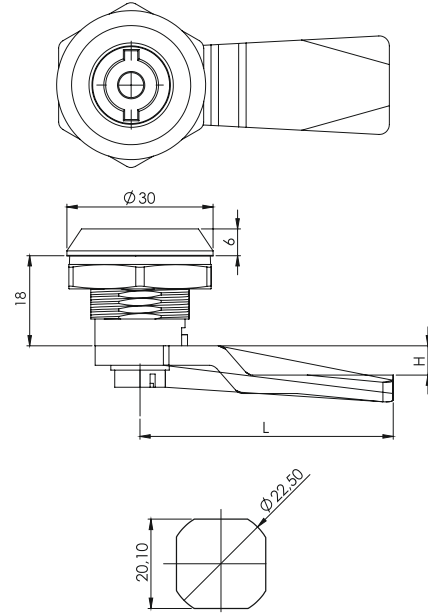

## Yaylı Pano Kilidi DB Göbekli

KOD	h	L		TL
TK 0201 11 07	6	52		
TK 0201 11 09	0	54		
TK 0201 11 10	7	44		